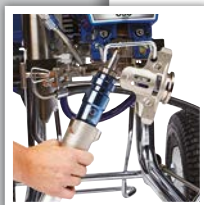

graco.com/electricsprayers