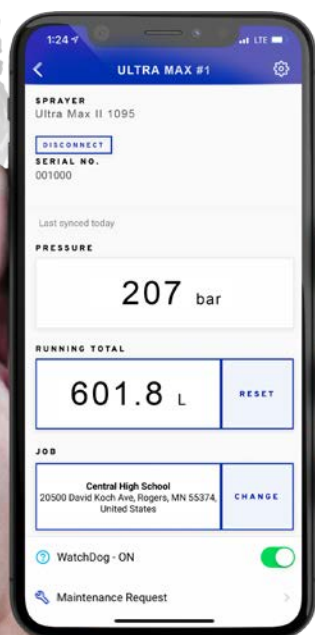

USPRAWNIJ SWÓJ BIZNES DZIĘKI BLUELINK™

Teraz możesz śledzić każde urządzenie natryskujące, aby poznać jego lokalizację i produktywność godzinową. Możesz kontrolować postępy prac i planować dostawy potrzebnych materiałów.

Masz też możliwość maksymalizacji czasu natryskiwania dzięki wyznaczeniu rutynowych przeglądów i odbieraniu komunikatów ostrzegawczych.

BEZ ŻADNYCH OPŁAT MIESIĘCZNYCH.

Możliwe lokalne opłaty za transfer danych.

POBIERZ BEZPŁATNĄ APLIKACJĘ BLUELINK™

Przejdź na www.graco.com/BlueLink i wybierz aplikację BlueLink™ na iOS lub Androida.

graco.com/bluelink