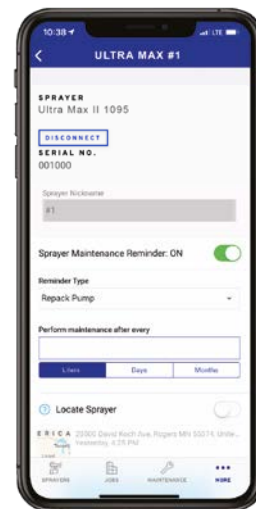

### ŚLEDŹ KAŻDE URZĄDZENIE NATRYSKUJĄCE

Poznaj dokładne lokalizacje i wydajność godzinową

Mniej podróży do miejsc pracy

### KONTROLUJ POSTĘP PRAC

Dane dotyczące wydajności dostępne na żądanie i raportowanie z dowolnego miejsca

Upewnij się, że masz dostępne wszystkie wymagane materiały